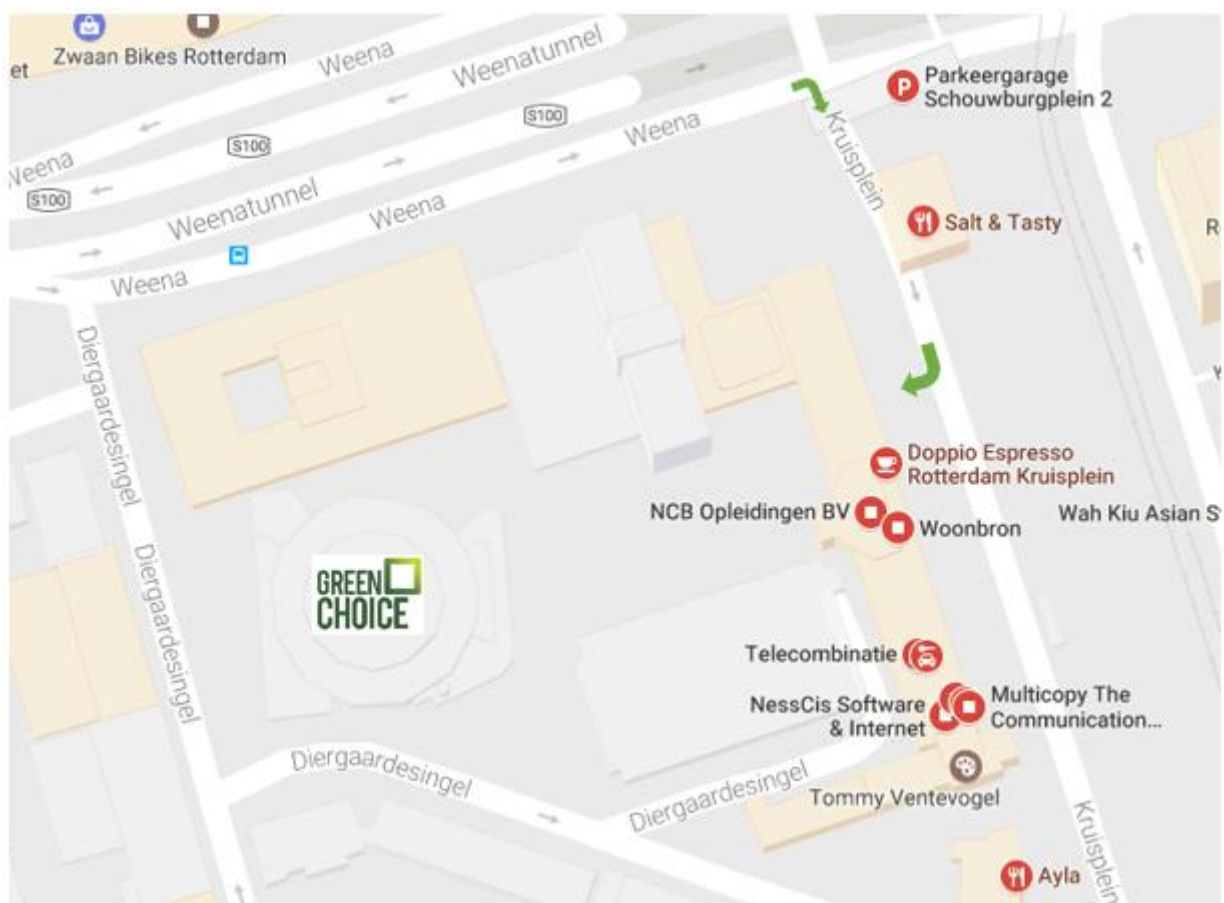

Op bezoek bij Greenchoice

Bezoek Greenchoice met OV

Natuurlijk juichen wij als duurzame energieleverancier het gebruik van openbaar vervoer of fietsen toe. Vanaf station Rotterdam CS kunt u gemakkelijk te voet naar onze locatie lopen. U loopt het stationsplein af en steekt het Weena over naar Kruisplein 15-25. Vlak voor het koffiezaakje Doppio gaat u onder de doorgang (langs de slagbomen) door en ziet u ons ronde pand. Bij binnenkomst meldt u zich bij de balie.

Bezoek Greenchoice met de auto

U rijdt op het Weena richting centraal Station Rotterdam, vlak voor het stationsplein slaat u af richting Kruisplein. Net voor het koffiezaakje Doppio gaat u de slagbomen door en parkeert in de parkeergarage. Wij zijn gehuisvest in het ronde gebouw naast de parkeergarage, bij binnenkomst meldt u zich bij de balie. Na afloop van uw bezoek meldt u zich weer bij de balie en wordt uw parkeerkaartje afgestempeld. Heeft een elektrische auto en wilt u deze opladen in de parkeergarage geef dit dan graag van tevoren aan via facilitair@greenchoice.nl.

Adres Greenchoice

Kruisplein 15
3014 DB Rotterdam